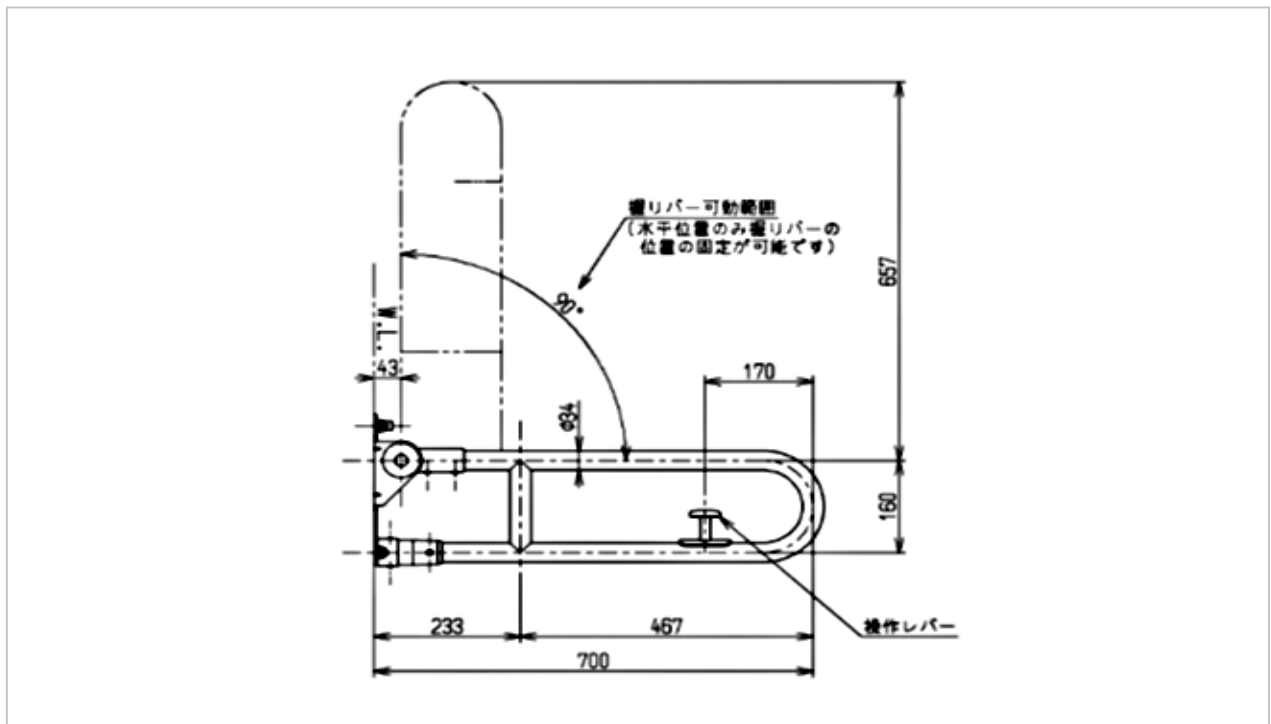

Grab Bar

Product Features

Fold Up Grab Bar

Suggestion Fittings & Parts

TOTO (THAILAND) CO.,LTD

Bangkok Office : 598 Q House Ploenjit Building., G floor., Ploenchit Rd., Lumpini, Pathumwan, Bangkok. 10330 Thailand
Tel : +(66)2-650-9925(AUTO) Fax : +(66)2-650-9923-4
www.toto.co.th