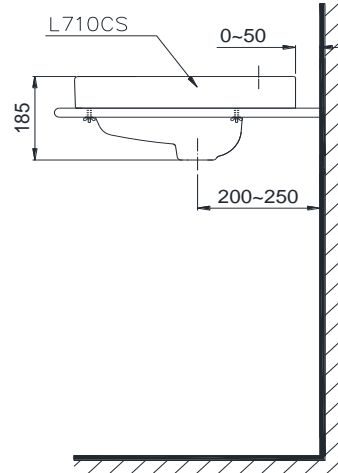

TOTO

L710CS

Detail parts

Product	L710CS
Lavatory (Console)	L710CS
Mounting Bolt	TX809LV2

ต้องการคำแนะนำเพิ่มเติม

ติดต่อ โทร. 0-2650-9925, 09-2246-5880

ผู้ผลิต บริษัท โตโต้ แมนูแฟคเจอร์ส (ประเทศไทย) จำกัด 77 หมู่ 5 ต.หนองปลาหมอ อ.หนองแค จ.สระบุรี 18140

อ่างล้างหน้าวางบนเคาน์เตอร์

คุณสมบัติเฉพาะ

อ่างล้างหน้าวางบนเคาน์เตอร์ (1 รูก๊อก)

เส้นผ่าศูนย์กลางของรูก๊อก : Ø35 มม

รูน้ำล้น : Ø21 มม

ขนาดของผลิตภัณฑ์ : 500 x 450 x 185 (มม)

L710CS TMT : 2015/5

TOTO

We truly hope all these outstanding quality & first-rate features will bring you

the real satisfaction.

Console LAVATORY

■ Specifications

Faucet hole at the Console Lavatory

Faucet hole diameter : $\phi 35$ mm

Overflow hole : $\phi 21$ mm

Product dimension : W500 x L450 x H185 (mm)