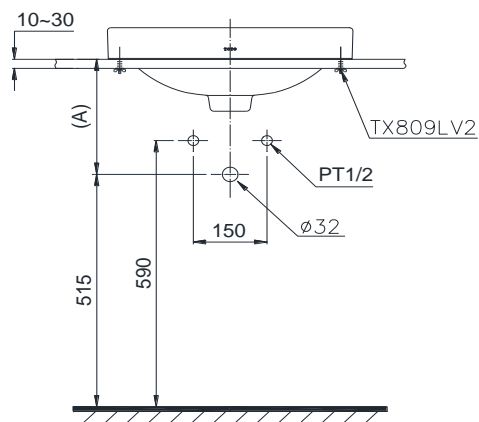

อ่างล้างหน้าวางบนเคาน์เตอร์

คุณสมบัติเฉพาะ

อ่างล้างหน้าวางบนเคาน์เตอร์ (1 รูก๊อก)

เส้นผ่าศูนย์กลางของรูก๊อก : Ø35 มม

รูน้ำล้น : Ø21 มม

ขนาดของผลิตภัณฑ์ : 500 x 450 x 185 (มม)

L710CS TMT : 2015/5

TOTO

L710CS

■ รายละเอียดส่วนประกอบ

ชื่อส่วนประกอบ	L710CS
อ่างล้างหน้าวางบนเคาน์เตอร์	L710CS
ชุดอุปกรณ์ติดตั้ง	TX809LV2

TOTO

L710CS

Thank you for choosing TOTO product.

You have purchased one of the best sanitary wares available today,

We truly hope all these outstanding quality & first-rate features will bring you

the real satisfaction.

Console LAVATORY

■ Specifications

Faucet hole at the Console Lavatory

Faucet hole diameter : $\phi 35$ mm

Overflow hole : $\phi 21$ mm

Product dimension : W500 x L450 x H185 (mm)