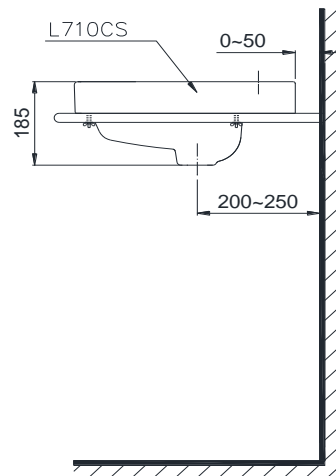

อ่างล้างหน้าวางบนเคาน์เตอร์

คุณสมบัติเฉพาะ

อ่างล้างหน้าวางบนเคาน์เตอร์ (1 รูก๊อก)

เส้นผ่าศูนย์กลางของรูก๊อก : Ø35 มม

รูน้ำล้น : Ø21 มม

ขนาดของผลิตภัณฑ์ : 500 x 450 x 185 (มม)

L710CS TMT : 2015/5

TOTO

L710CS

■ รายละเอียดส่วนประกอบ

ชื่อส่วนประกอบ	L710CS
อ่างล้างหน้าวางบนเคาน์เตอร์	L710CS
ชุดอุปกรณ์ติดตั้ง	TX809LV2

TOTO

L710CS

Thank you for choosing TOTO product.

You have purchased one of the best sanitary wares available today,

We truly hope all these outstanding quality & first-rate features will bring you

the real satisfaction.

Console LAVATORY

■ Specifications

Faucet hole at the Console Lavatory

Faucet hole diameter : $\phi 35$ mm

Overflow hole : $\phi 21$ mm

Product dimension : W500 x L450 x H185 (mm)