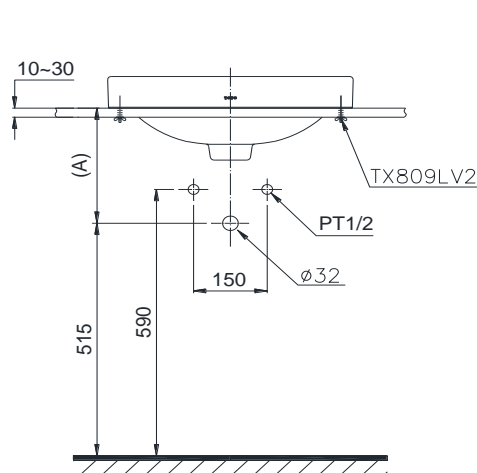

TOTO

L710CS

Detail parts

Product	L710CS
Lavatory (Console)	L710CS
Mounting Bolt	TX809LV2

ต้องการคำแนะนำเพิ่มเติม

ติดต่อ โทร. 0-2650-9925, 09-2246-5880

ผู้ผลิต บริษัท โตโต้ แมนูแฟคเจอร์ส (ประเทศไทย) จำกัด 77 หมู่ 5 ต.หนองปลาหมอ อ.หนองแค จ.สระบุรี 18140

อ่างล้างหน้าวางบนเคาน์เตอร์

คุณสมบัติเฉพาะ

อ่างล้างหน้าวางบนเคาน์เตอร์ (1 รูก๊อก)

เส้นผ่าศูนย์กลางของรูก๊อก : Ø35 มม

รูน้ำล้น : Ø21 มม

ขนาดของผลิตภัณฑ์ : 500 x 450 x 185 (มม)

L710CS TMT : 2015/5

TOTO

We truly hope all these outstanding quality & first-rate features will bring you

the real satisfaction.

Console LAVATORY

■ Specifications

Faucet hole at the Console Lavatory

Faucet hole diameter : $\phi 35$ mm

Overflow hole : $\phi 21$ mm

Product dimension : W500 x L450 x H185 (mm)