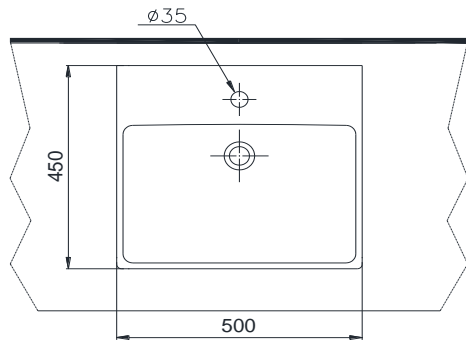

TOTO

L710CS

Detail parts

Product	L710CS
Lavatory (Console)	L710CS
Mounting Bolt	TX809LV2

ต้องการคำแนะนำเพิ่มเติม

ติดต่อ โทร. 0-2650-9925, 09-2246-5880

ผู้ผลิต บริษัท โตโต้ แมนูแฟคเจอร์ส (ประเทศไทย) จำกัด 77 หมู่ 5 ต.หนองปลาหมอ อ.หนองแค จ.สระบุรี 18140

อ่างล้างหน้าวางบนเคาน์เตอร์

คุณสมบัติเฉพาะ

อ่างล้างหน้าวางบนเคาน์เตอร์ (1 รูก๊อก)

เส้นผ่าศูนย์กลางของรูก๊อก : Ø35 มม

รูน้ำล้น : Ø21 มม

ขนาดของผลิตภัณฑ์ : 500 x 450 x 185 (มม)

L710CS TMT : 2015/5

TOTO

We truly hope all these outstanding quality & first-rate features will bring you

the real satisfaction.

Console LAVATORY

■ Specifications

Faucet hole at the Console Lavatory

Faucet hole diameter : $\phi 35$ mm

Overflow hole : $\phi 21$ mm

Product dimension : W500 x L450 x H185 (mm)