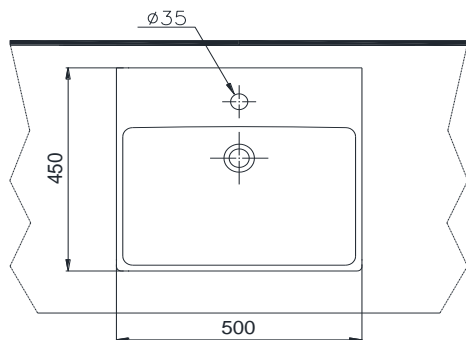

TOTO

L710CS

■ รายละเอียดส่วนประกอบ

ชื่อส่วนประกอบ	L710CS
อ่างล้างหน้าวางบนเคาน์เตอร์	L710CS
ชุดอุปกรณ์ติดตั้ง	TX809LV2